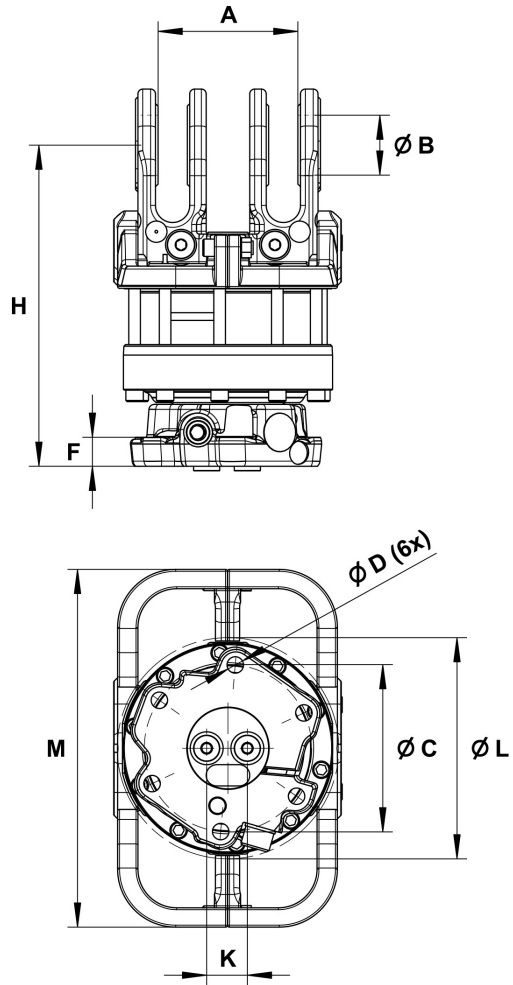

G 141-2 BC

Part No.: 7140004

- BC

Upper connection	Lower connection
G 1/2	G 1/2

A: MPB1	B: MPB	C: Ø173 mm	D: Ø17 mm	F: 30 mm	H: 333 mm	K: 44 mm	L: Ø229 mm	M: 370 mm
------------	-----------	---------------	--------------	-------------	--------------	-------------	---------------	--------------

		Max 	Max 		Max 	Max 	Max 	
60.4 kg	360°	100 kN	50 kN	3300 Nm	25 l/min	25 MPa	25 MPa	25 MPa