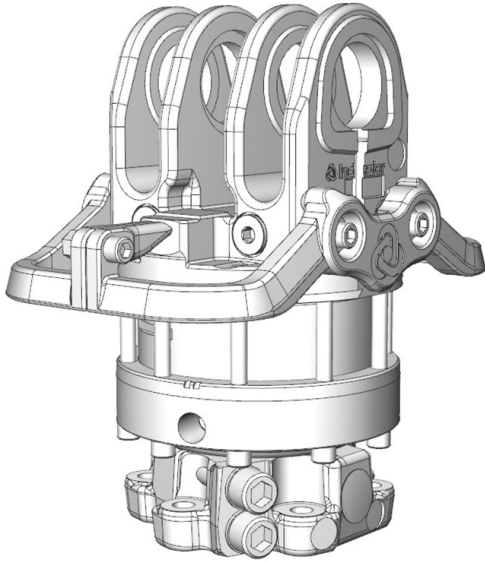

G 141-2 BC

Part No.: 7140004

- BC

Upper connection	Lower connection
G 1/2	G 1/2

A: MPB1	B: MPB	C: Ø173 mm	D: Ø17 mm	F: 30 mm	H: 333 mm	K: 44 mm	L: Ø229 mm	M: 370 mm
------------	-----------	---------------	--------------	-------------	--------------	-------------	---------------	--------------

		Max 	Max 		Max 	Max 	Max 	
60.4 kg	360°	100 kN	50 kN	3300 Nm	25 l/min	25 MPa	25 MPa	25 MPa